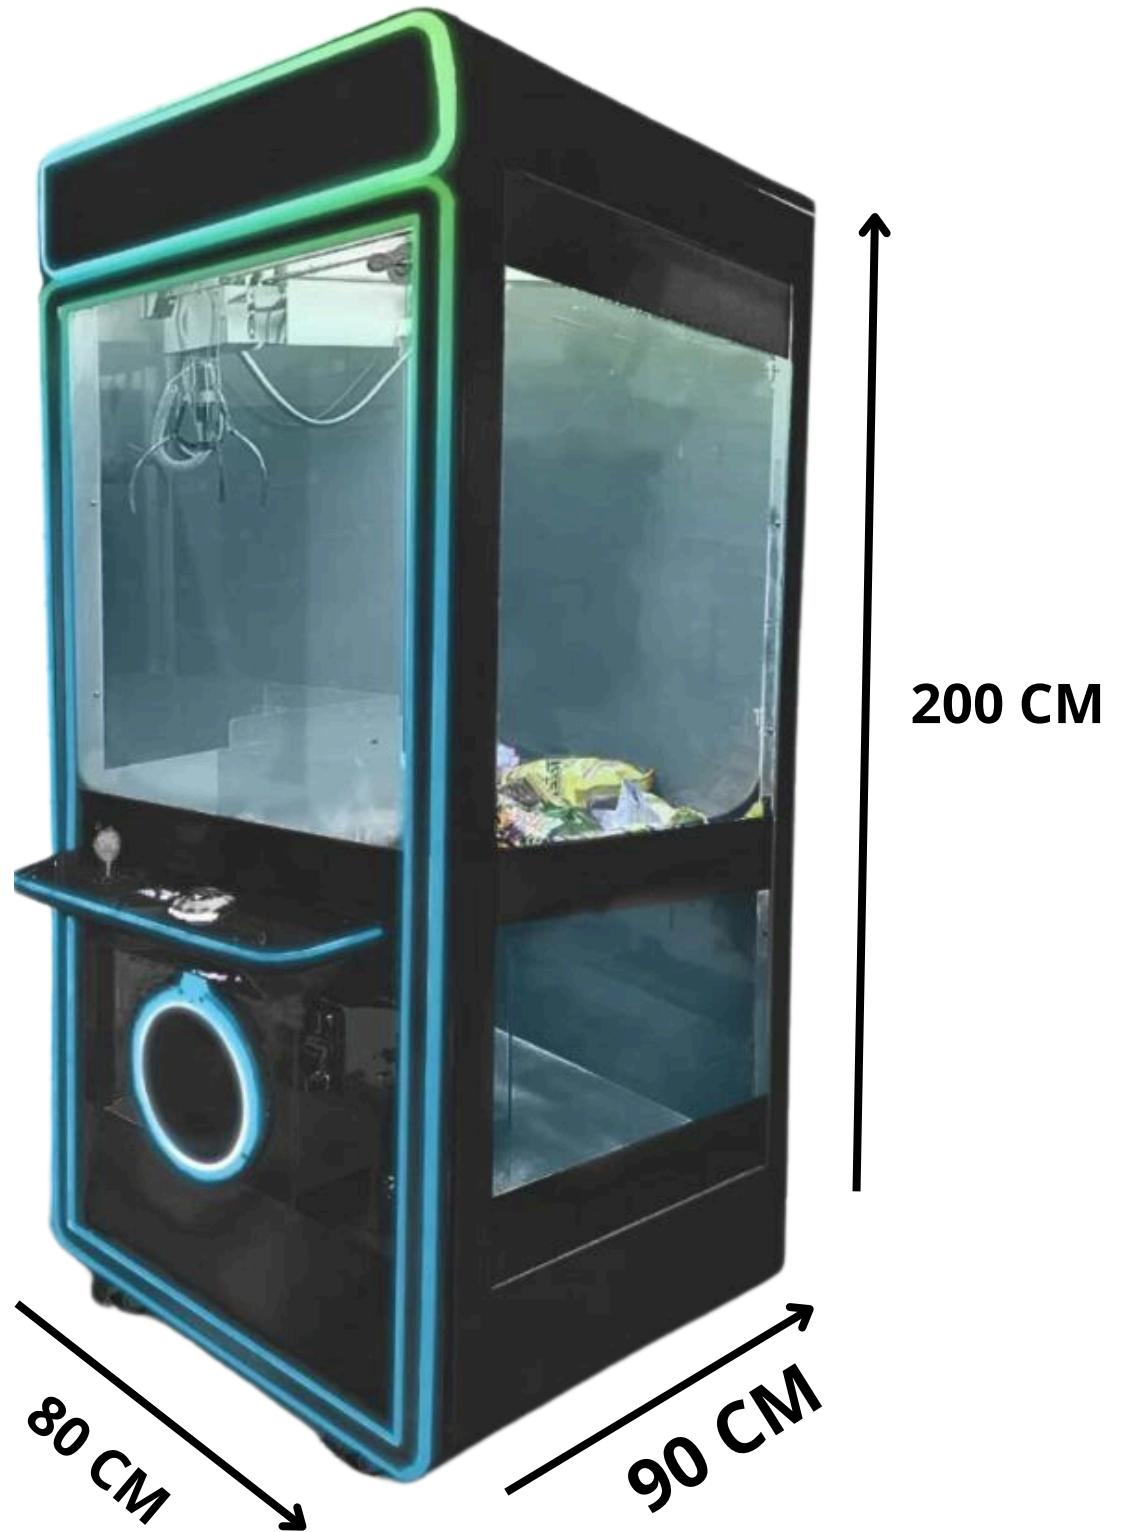

# MAQUINA DE GARRA GRANDE

**-COLOR DE LUZ PROGRAMABLE,  
VERDE, ROSA, ROJO, AZUL, BLANCO O  
MULTICOLOR**

**-Acepta monedas de 5 y 10 pesos**

**Contactanos**

[www.easyvendingmx.com](http://www.easyvendingmx.com)